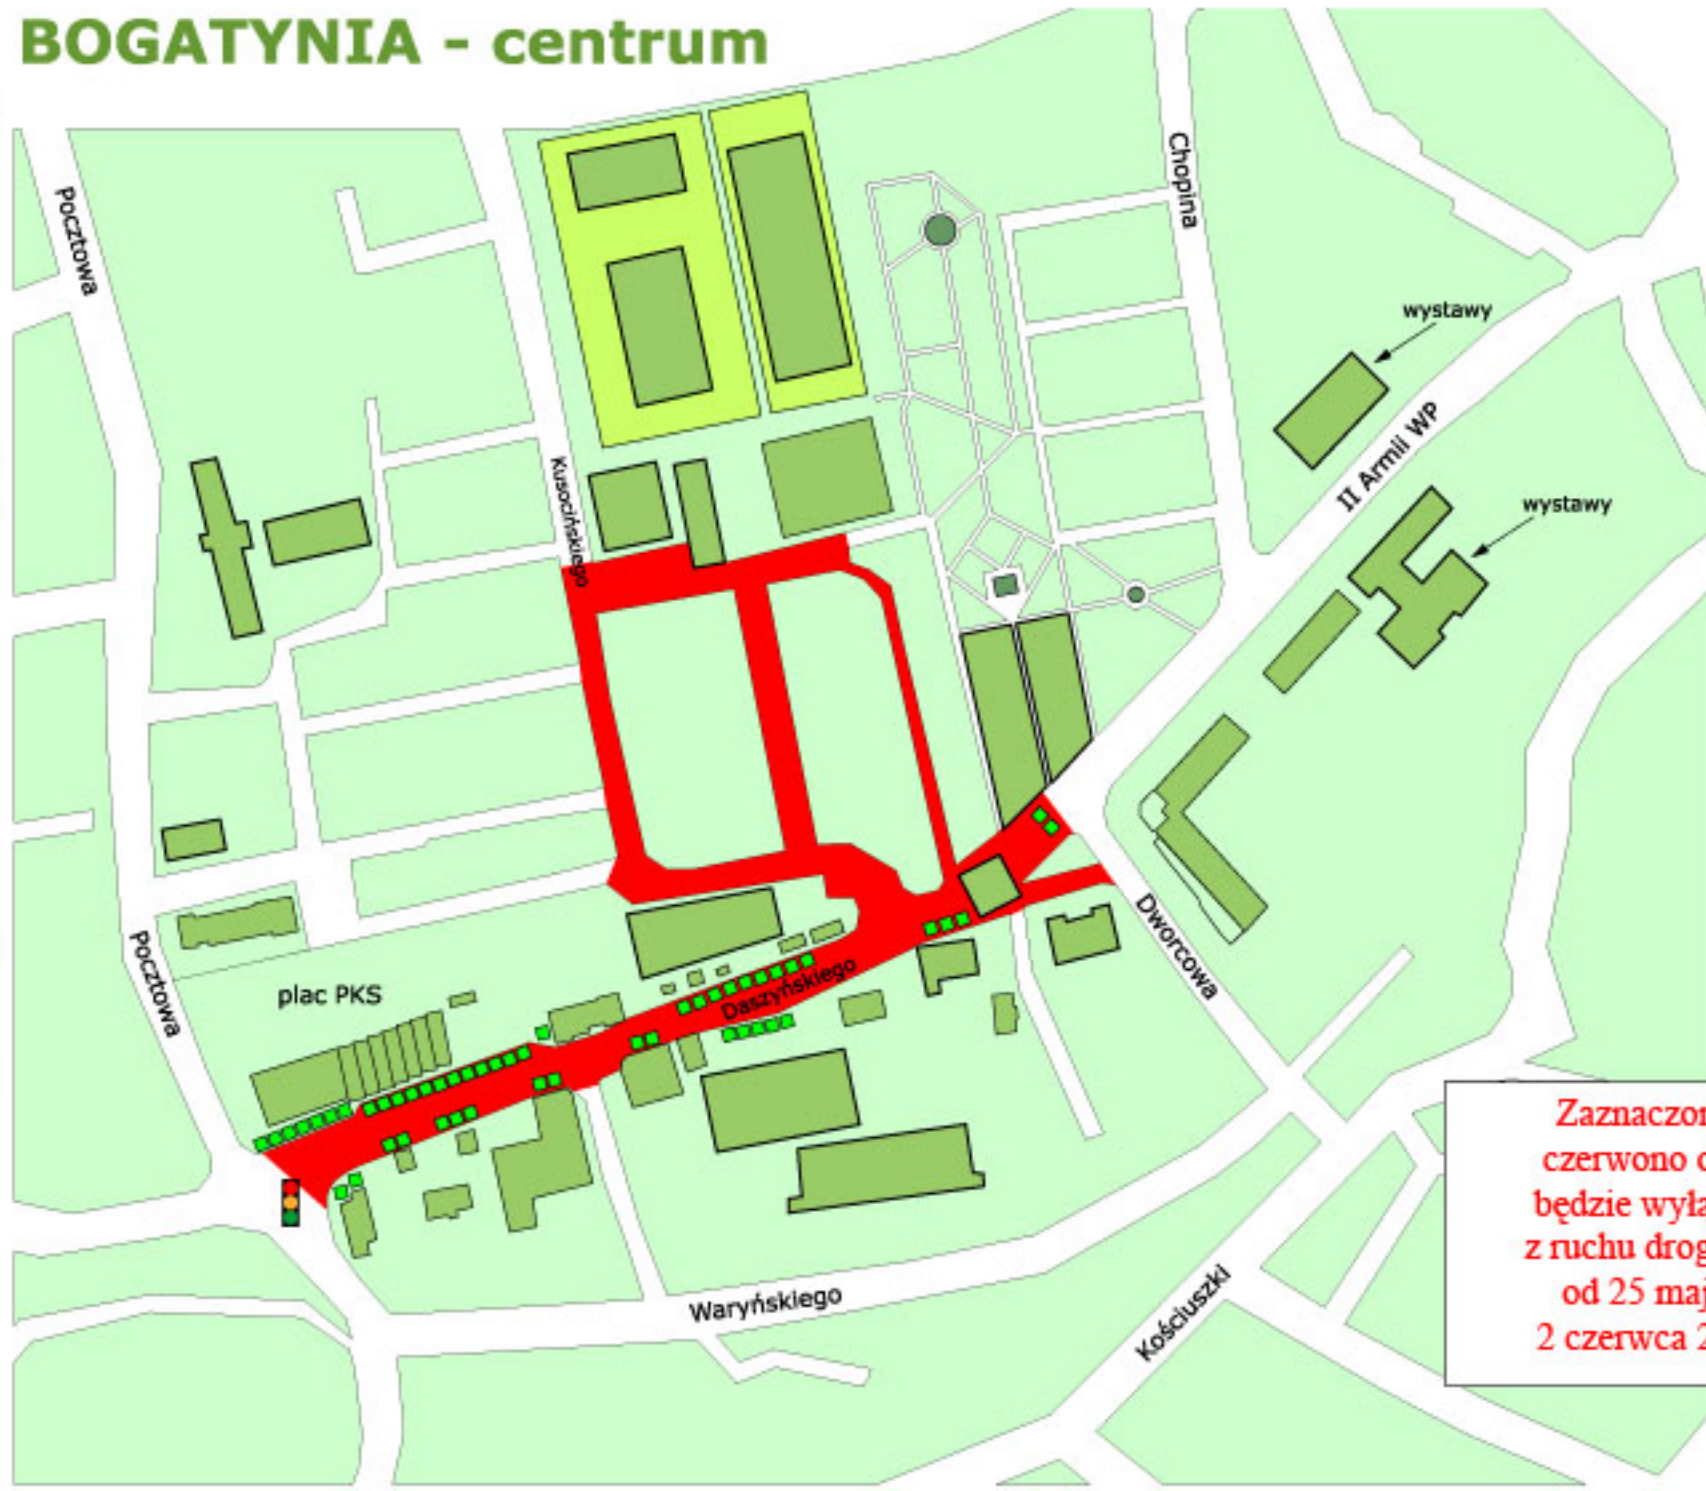

KARBONALIA 2009

Bogatynskie Dni Węgla i Energii

BOGATYNIA - centrum

Zaznaczony na czerwono obszar będzie wyłączony z ruchu drogowego od 25 maja do 2 czerwca 2009 r.